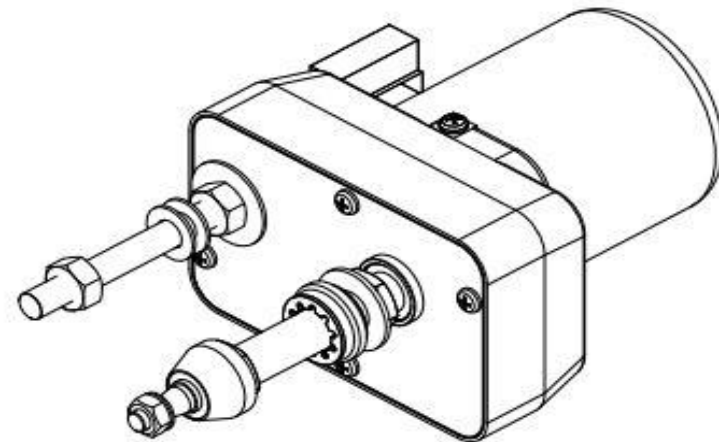

Flachsteckerenden 6,3x0,8
nach DIN46244

Met schakelaar
Zonder parkeerstand

EISSES
Aandrijftechniek

EAT 403078
Ruitenwissermotor 12V 95 graden
A=87mm, B=65mm, C=65mm; 40omw