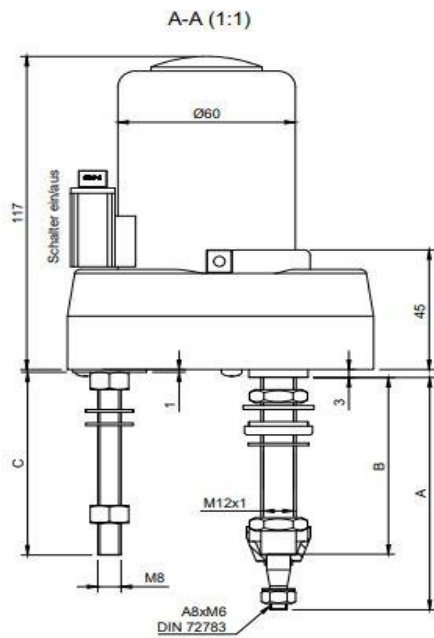

Flachsteckerenden 6,3x0,8
nach DIN46244

Met schakelaar
Zonder parkeerstand

EISSES
Aandrijftechniek

EAT 403078
Ruitenwissermotor 12V 95 graden
A=87mm, B=65mm, C=65mm; 40omw