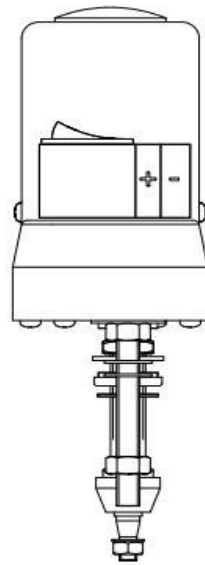

Flachsteckerenden 6,3x0,8
nach DIN46244

Met schakelaar
Zonder parkeerstand

EISSES
Aandrijftechniek

EAT 403078
Ruitenwissermotor 12V 95 graden
A=87mm, B=65mm, C=65mm; 40omw